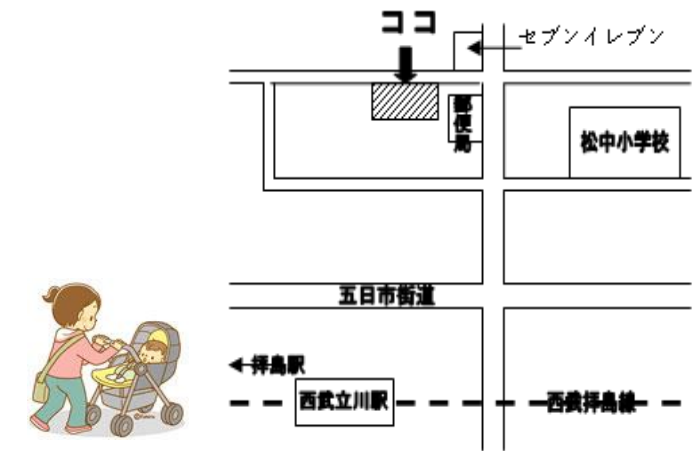

☆うきうき☆わくわく☆ 子育て支援だより

☆保育所体験☆

松中保育園で在園児と一緒に園庭で遊んだり、行事に参加してみませんか？

*園庭開放

月～金曜日 AM10:00～11:00

保育園の遊具で遊びませんか？広い庭で同じ年齢の子どもたちと一緒に遊んだり親子で過ごせます。

*夏の間、園庭でミストシャワーやスプリンクラー等を設置し、水遊びができます。

*7月20日(土)18:00～夕涼み会

園児、保育士が甚平や浴衣を着て親子で大焚火を囲み盆踊りを踊ったり、花火を見たりして楽しめます。

*8月9日(金)10:00頃～夏祭りごっこ

幼児クラスが浴衣や甚平を着て、園内でくじ引きやゲームをして夏祭りの雰囲気を楽しみます。

参加費は無料です。希望する方は、ぜひ「松中保育園」の玄関でインターホンを押してください。

疑問、質問等ありましたら、電話でお気軽にお問い合わせください。

令和6年7月1日発行
社会福祉法人 昭島愛育会 松中保育園

誕生会のお誘い

7月5日(金) 七夕集会・誕生会 9:50頃～
七夕のお話を聞いた後、7月生まれの誕生児をみんなでお祝いします。

8月23日(金) 誕生会 9:50頃～
8月生まれの誕生児をみんなでお祝いします。

いずれの行事も参加は無料です！！
誕生会に参加すると、カードのプレゼントがあります☆
事前に連絡を頂ければスムーズです。

ホームページも是非
ご覧ください。

《松中保育園》TEL042-531-9438
〒190-0033 立川市一番町5-8-25
HP: <http://www.matsunakahoikuenn.jp/>